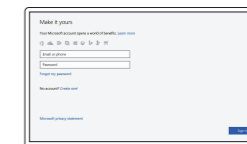

### 5 Finish operating system setup

Conclua a configuração do sistema operacional

#### Windows

#### Connect to your network

Conectar-se à rede

**NOTE:** If you are connecting to a secured wireless network, enter the password for the wireless network access when prompted.

**NOTA:** quando se conectar a uma rede sem fio segura, insira a senha para o acesso à rede sem fio quando solicitado.