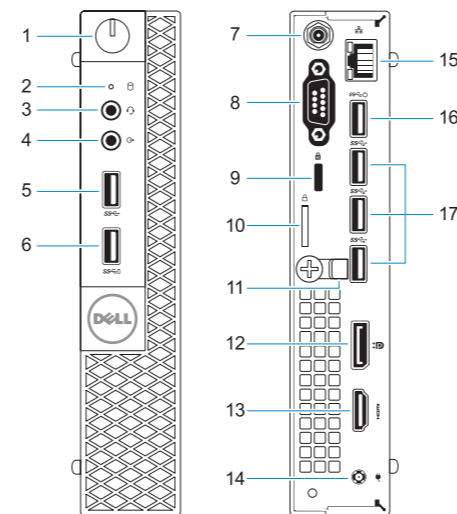

Localizar aplicativos Dell

**SupportAssist****Check and update your computer**

Verificação e atualização do computador

**Features**

Recursos

1. Power button and power light
2. Hard drive activity light
3. Headset port
4. Line-out port
5. USB 3.0 port
6. USB 3.0 port with PowerShare
7. Antenna SMA connector (optional)
8. VGA port or Serial port or PS/2 port or DisplayPort — optional
9. Kensington security cable slot
10. Padlock ring

11. Cable holder
12. DisplayPort
13. HDMI port
14. Power connector port
15. Network port
16. USB 3.0 ports (supports Smart Power On)
17. USB 3.0 ports

1. Botão liga/desliga e luz de energia
2. Luz de atividade do disco rígido
3. Porta para fone de ouvido
4. Porta de saída de linha
5. Porta USB 3.0
6. Porta USB 3.0 com PowerShare
7. Conector de antena SMA
8. Porta VGA ou porta serial ou porta PS/2 ou DisplayPort — opcional
9. Encaixe do cabo de segurança Kensington

10. Anel de cadeado
11. Suporte do cabo
12. DisplayPort
13. Porta HDMI
14. Porta do conector de alimentação
15. Porta de rede
16. Portas USB 3.0 (suportam Smart Power On, ativação inteligente)
17. portas USB 3.0